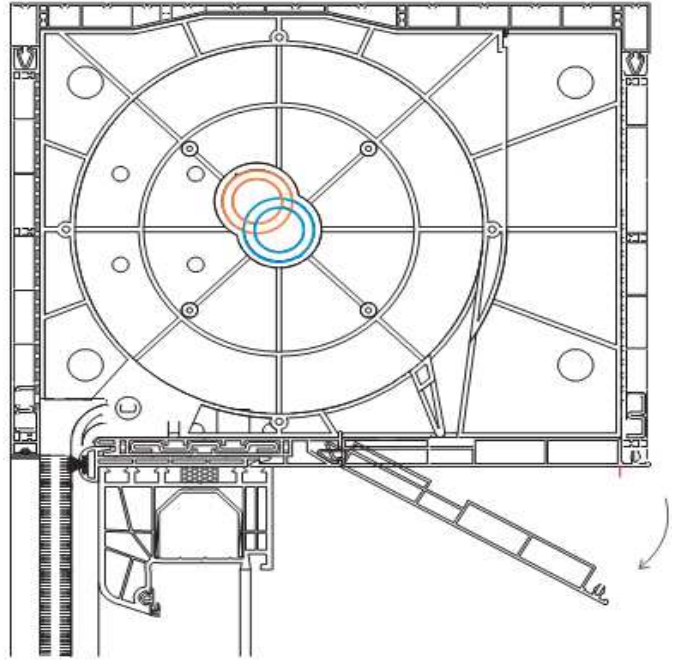

DOMEXUS S.A.

FAX +32 2 888 53 92

GSM +32 475 24 30 52

Email : domexuslux@gmail.com

VOLET MONOBLOC

CAISSON hauteur	HAUTEUR MAX avec caisson	SURFACE MAX	TABLIER alu
mm	mm	M ²	mm
165	1800	6	39
205	2800	6	39
245	3500	6	39

LARGEUR MAX	mm	2800
-------------	----	------

VOLET MONOBLOC avec MOUSTIQUAIRE

CAISSON hauteur	HAUTEUR MAX avec caisson	SURFACE MAX	TABLIER alu
mm	mm	M ²	mm
165	800		39
205	2000		39
245			

LARGEUR MAX	mm	1800
-------------	----	------

CHASSIS - PORTES - VOLETS MINI CAISSON - VOLET MONOBLOC - MOUSTIQUAIRE