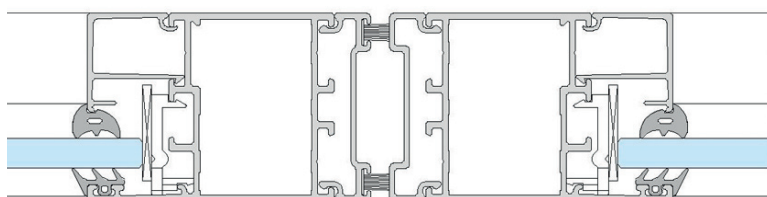

### Caractéristiques

- Apollo Cold est un système sans rupture de pont thermique pour portes et fenêtres, constitué de profilés en aluminium de haute qualité.
- Là où l'isolation thermique n'est pas nécessaire, comme pour des sas d'entrée de centres commerciaux, des cloisons de bureaux, ..., ce système offre une solution très économique.
- Un système pour portes automatiques est également disponible.
- Apollo Cold a été conçu pour l'intégration des quincailleries Gorge Européenne.

Raam / Fenêtre

Deur / Porte

Automatische deur / Porte automatique

Technische kenmerken:	
Bouwdiepte raam	Kader 51 mm Vleugel 60 mm
Min aanzichtsbreedte binnendr. raam	Kader 51 mm Vleugel 41 mm
Min aanzichtsbreedte binnendr. deur	Kader 55 mm Vleugel 80 mm
Min aanzichtsbreedte buitendr. deur	Kader 25 mm Vleugel 110 mm
Min. aanzichtsbreedte T-profiel	73 mm
Spanningshoogte	22 mm
Beglazing	■ droge beglazing met EPDM dichtingen ■ neutrale siliconen
Beslag	Euronut
Glasdikte dubbele beglazing	20 - 44 mm

Caractéristiques techniques :	
Profondeur des profilés	Dormant 51 mm Ouvrant 60 mm
Largeur de vue minimale fenêtre ouvrante vers l'intérieur	Dormant 51 mm Ouvrant 41 mm
Largeur de vue minimale porte ouvrante vers l'intérieur	Dormant 55 mm Ouvrant 80 mm
Largeur de vue minimale porte ouvrante vers l'extérieur	Dormant 25 mm Ouvrant 110 mm
Largeur minimale profilé T	73 mm
Hauteur de feuillure	22 mm
Vitrage	■ avec joints de vitrage en EPDM ■ avec silicone neutre
Quincaillerie	Gorge Européenne
Épaisseurs de vitrage	20 - 44 mm