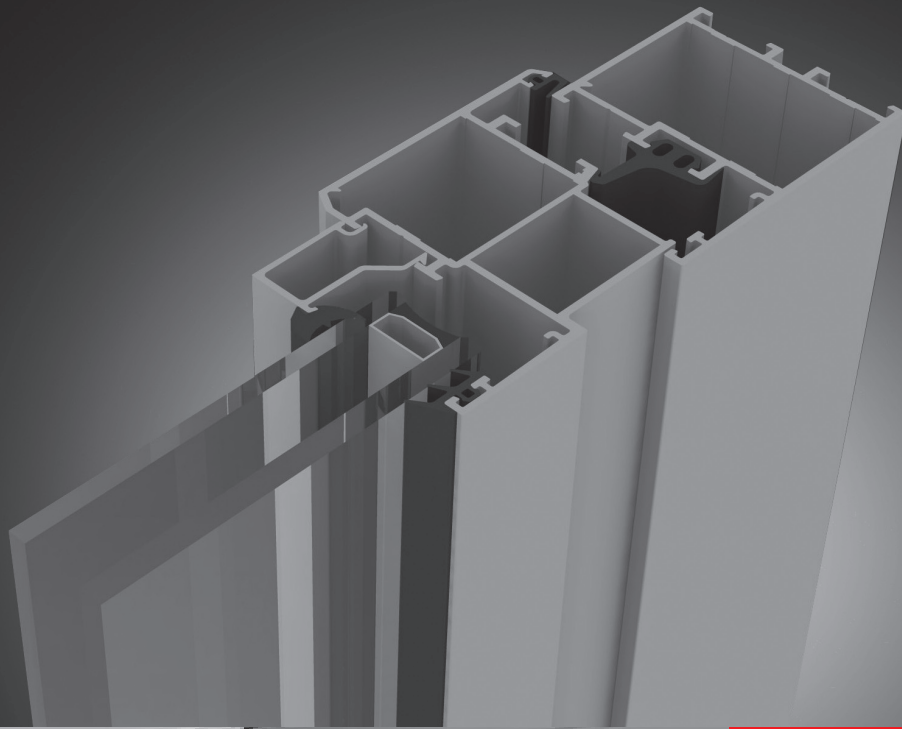

### Systeemkenmerken

- Apollo Cold is een niet-geïsoleerd raam- en deursysteem in hoogwaardig aluminium.
- Voor die plaatsen waar de toepassing van geïsoleerde ramen niet noodzakelijk is zoals inkomportalen van commerciële centra, binnenwanden van kantoren,... biedt dit systeem een kostenbesparend alternatief.
- Een systeem voor automatische deuren is hierin eveneens voorzien.
- Apollo Cold is geschikt voor het gebruik van beslag met Euronutbeslagroef.

### Caractéristiques

- Apollo Cold est un système sans rupture de pont thermique pour portes et fenêtres, constitué de profilés en aluminium de haute qualité.
- Là où l'isolation thermique n'est pas nécessaire, comme pour des sas d'entrée de centres commerciaux, des cloisons de bureaux, ..., ce système offre une solution très économique.
- Un système pour portes automatiques est également disponible.
- Apollo Cold a été conçu pour l'intégration des quincailleries Gorge Européenne.

Raam / Fenêtre

Deur / Porte

Automatische deur / Porte automatique

Technische kenmerken:	
Bouwdiepte raam	Kader 51 mm Vleugel 60 mm
Min aanzichtsbreedte binnendr. raam	Kader 51 mm Vleugel 41 mm
Min aanzichtsbreedte binnendr. deur	Kader 55 mm Vleugel 80 mm
Min aanzichtsbreedte buitendr. deur	Kader 25 mm Vleugel 110 mm
Min. aanzichtsbreedte T-profiel	73 mm
Spanningshoogte	22 mm
Beglazing	■ droge beglazing met EPDM dichtingen ■ neutrale siliconen
Beslag	Euronut
Glasdikte dubbele beglazing	20 - 44 mm

Caractéristiques techniques :	
Profondeur des profilés	Dormant 51 mm Ouvrant 60 mm
Largeur de vue minimale fenêtre ouvrante vers l'intérieur	Dormant 51 mm Ouvrant 41 mm
Largeur de vue minimale porte ouvrante vers l'intérieur	Dormant 55 mm Ouvrant 80 mm
Largeur de vue minimale porte ouvrante vers l'extérieur	Dormant 25 mm Ouvrant 110 mm
Largeur minimale profilé T	73 mm
Hauteur de feuillure	22 mm
Vitrage	■ avec joints de vitrage en EPDM ■ avec silicone neutre
Quincaillerie	Gorge Européenne
Épaisseurs de vitrage	20 - 44 mm