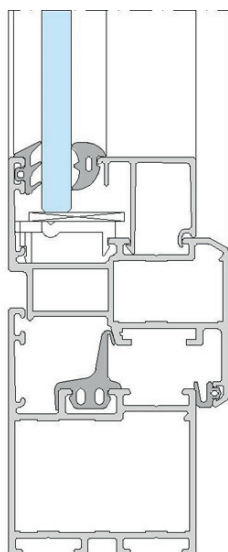

### Caractéristiques

- Apollo Cold est un système sans rupture de pont thermique pour portes et fenêtres, constitué de profilés en aluminium de haute qualité.
- Là où l'isolation thermique n'est pas nécessaire, comme pour des sas d'entrée de centres commerciaux, des cloisons de bureaux, ..., ce système offre une solution très économique.
- Un système pour portes automatiques est également disponible.
- Apollo Cold a été conçu pour l'intégration des quincailleries Gorge Européenne.

Raam / Fenêtre

Deur / Porte

Automatische deur / Porte automatique

Technische kenmerken:	
Bouwdiepte raam	Kader 51 mm Vleugel 60 mm
Min aanzichtsbreedte binnendr. raam	Kader 51 mm Vleugel 41 mm
Min aanzichtsbreedte binnendr. deur	Kader 55 mm Vleugel 80 mm
Min aanzichtsbreedte buitendr. deur	Kader 25 mm Vleugel 110 mm
Min. aanzichtsbreedte T-profiel	73 mm
Spanningshoogte	22 mm
Beglazing	■ droge beglazing met EPDM dichtingen ■ neutrale siliconen
Beslag	Euronut
Glasdikte dubbele beglazing	20 - 44 mm

Caractéristiques techniques :	
Profondeur des profilés	Dormant 51 mm Ouvrant 60 mm
Largeur de vue minimale fenêtre ouvrante vers l'intérieur	Dormant 51 mm Ouvrant 41 mm
Largeur de vue minimale porte ouvrante vers l'intérieur	Dormant 55 mm Ouvrant 80 mm
Largeur de vue minimale porte ouvrante vers l'extérieur	Dormant 25 mm Ouvrant 110 mm
Largeur minimale profilé T	73 mm
Hauteur de feuillure	22 mm
Vitrage	■ avec joints de vitrage en EPDM ■ avec silicone neutre
Quincaillerie	Gorge Européenne
Épaisseurs de vitrage	20 - 44 mm