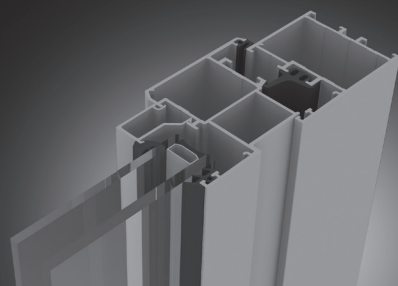

### Systeemkenmerken

- Apollo Cold is een niet-geïsoleerd raam- en deursysteem in hoogwaardig aluminium.
- Voor die plaatsen waar de toepassing van geïsoleerde ramen niet noodzakelijk is zoals inkomportalen van commerciële centra, binnenwanden van kantoren,... biedt dit systeem een kostenbesparend alternatief.
- Een systeem voor automatische deuren is hierin eveneens voorzien.
- Apollo Cold is geschikt voor het gebruik van beslag met Euronutbeslagroef.

### Caractéristiques

- Apollo Cold est un système sans rupture de pont thermique pour portes et fenêtres, constitué de profilés en aluminium de haute qualité.
- Là où l'isolation thermique n'est pas nécessaire, comme pour des sas d'entrée de centres commerciaux, des cloisons de bureaux, ..., ce système offre une solution très économique.
- Un système pour portes automatiques est également disponible.
- Apollo Cold a été conçu pour l'intégration des quincailleries Gorge Européenne.

Raam / Fenêtre

Deur / Porte

Automatische deur / Porte automatique

Technische kenmerken:	
Bouwdiepte raam	Kader 51 mm Vleugel 60 mm
Min aanzichtsbreedte binnendr. raam	Kader 51 mm Vleugel 41 mm
Min aanzichtsbreedte binnendr. deur	Kader 55 mm Vleugel 80 mm
Min aanzichtsbreedte buitendr. deur	Kader 25 mm Vleugel 110 mm
Min. aanzichtsbreedte T-profiel	73 mm
Spanningshoogte	22 mm
Beglazing	■ droge beglazing met EPDM dichtingen ■ neutrale siliconen
Beslag	Euronut
Glasdikte dubbele beglazing	20 - 44 mm

Caractéristiques techniques :	
Profondeur des profilés	Dormant 51 mm Ouvrant 60 mm
Largeur de vue minimale fenêtre ouvrante vers l'intérieur	Dormant 51 mm Ouvrant 41 mm
Largeur de vue minimale porte ouvrante vers l'intérieur	Dormant 55 mm Ouvrant 80 mm
Largeur de vue minimale porte ouvrante vers l'extérieur	Dormant 25 mm Ouvrant 110 mm
Largeur minimale profilé T	73 mm
Hauteur de feuillure	22 mm
Vitrage	■ avec joints de vitrage en EPDM ■ avec silicone neutre
Quincaillerie	Gorge Européenne
Épaisseurs de vitrage	20 - 44 mm