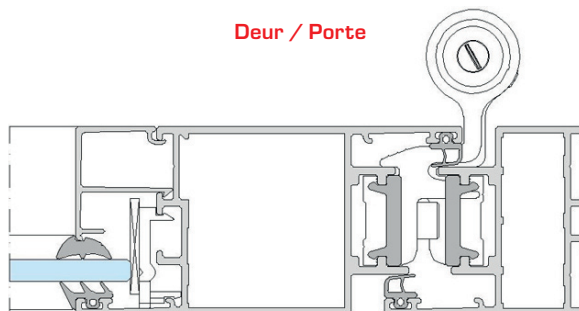

### Systeemkenmerken

- Apollo Cold is een niet-geïsoleerd raam- en deursysteem in hoogwaardig aluminium.
- Voor die plaatsen waar de toepassing van geïsoleerde ramen niet noodzakelijk is zoals inkomportalen van commerciële centra, binnenwanden van kantoren,... biedt dit systeem een kostenbesparend alternatief.
- Een systeem voor automatische deuren is hierin eveneens voorzien.
- Apollo Cold is geschikt voor het gebruik van beslag met Euronutbeslagroef.

### Caractéristiques

- Apollo Cold est un système sans rupture de pont thermique pour portes et fenêtres, constitué de profilés en aluminium de haute qualité.
- Là où l'isolation thermique n'est pas nécessaire, comme pour des sas d'entrée de centres commerciaux, des cloisons de bureaux, ..., ce système offre une solution très économique.
- Un système pour portes automatiques est également disponible.
- Apollo Cold a été conçu pour l'intégration des quincailleries Gorge Européenne.

Raam / Fenêtre

Deur / Porte

Automatische deur / Porte automatique

Technische kenmerken:	
Bouwdiepte raam	Kader 51 mm Vleugel 60 mm
Min aanzichtsbreedte binnendr. raam	Kader 51 mm Vleugel 41 mm
Min aanzichtsbreedte binnendr. deur	Kader 55 mm Vleugel 80 mm
Min aanzichtsbreedte buitendr. deur	Kader 25 mm Vleugel 110 mm
Min. aanzichtsbreedte T-profiel	73 mm
Spanningshoogte	22 mm
Beglazing	■ droge beglazing met EPDM dichtingen ■ neutrale siliconen
Beslag	Euronut
Glasdikte dubbele beglazing	20 - 44 mm