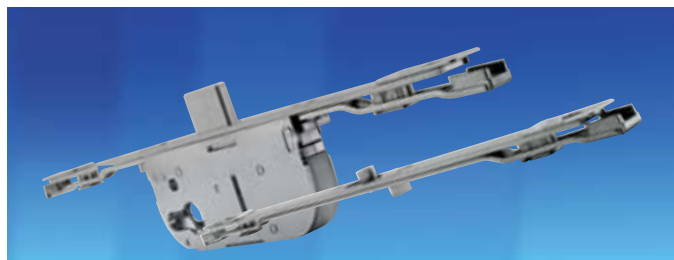

LA TECHNOLOGIE QUI EVOLUE

MACO PROTECT

SERRURES DE PORTES

Trop de variantes de serrures en stock ?

MODULE PROTECT

**MACO
PROTECT**

Si votre gamme de portes englobe diverses hauteurs et exigences, vous avez également besoin, dans la plupart des cas, de plusieurs variantes de serrures. Vous alourdissez ainsi votre gestion de stock et devez également prendre en compte des frais plus importants.

Le point de départ !

MODULE Protect – La réponse innovante aux exigences économiques

L'idée de MACO

- Réaliser diverses hauteurs de portes avec une seule serrure
- Mise en oeuvre modulaire de divers verrouillages
- Serrures standards et positions de boîtiers uniformes
- Positionnement individuel des éléments supérieurs de verrouillage

3 Serrure à combinaison crochet-goujon

Modules fixes pour hauteurs de portes variables

Grâce au prolongateur, à la têtère réduite ou intermédiaire, la serrure peut être adaptée sans palier à différentes hauteurs de portes.

Module de tête serrure complémentaire

- Verrouillage avec un propre barillet
- Gâche identique pour combinaison crochet-goujon
- Avec un tour de clé, le pêne se verrouille à une profondeur de 20 mm

Module de tête avec galet magnétique