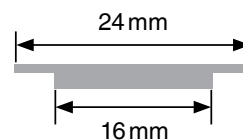

Gâche profilé en U pour PVC

Solutions de têtes MACO

Solution pour tête en U

Nouveau : Serrures en version tête U (6/24/6) avec verrouillage crochet-goujon avec différentes positions des boîtiers supérieurs.

Position de boîtier au dessus de la Hauteur Poignée (HP 1050 ou 1020 mm)

- ① + 375 mm
- ② + 605 mm
- ③ + 730 mm
- ④ + 980 mm

Solution innovante MACO-tête décalée

Combinaison esthétique d'une tête de 24 mm avec rainure de ferriage de 16 mm.