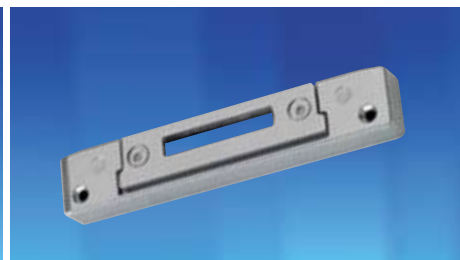

LA TECHNOLOGIE QUI EVOLUE

MACO PROTECT

SERRURES DE PORTES

Trop de variantes de serrures en stock ?

MODULE PROTECT

**MACO
PROTECT**

Si votre gamme de portes englobe diverses hauteurs et exigences, vous avez également besoin, dans la plupart des cas, de plusieurs variantes de serrures. Vous alourdissez ainsi votre gestion de stock et devez également prendre en compte des frais plus importants.

Le point de départ !

MODULE Protect – La réponse innovante aux exigences économiques

L'idée de MACO

- Réaliser diverses hauteurs de portes avec une seule serrure
- Mise en oeuvre modulaire de divers verrouillages
- Serrures standards et positions de boîtiers uniformes
- Positionnement individuel des éléments supérieurs de verrouillage

3 Serrure à combinaison crochet-goujon

Modules fixes pour hauteurs de portes variables

Grâce au prolongateur, à la têtère réduite ou intermédiaire, la serrure peut être adaptée sans palier à différentes hauteurs de portes.

Module de tête serrure complémentaire

- Verrouillage avec un propre barillet
- Gâche identique pour combinaison crochet-goujon
- Avec un tour de clé, le pêne se verrouille à une profondeur de 20 mm

Module de tête avec galet magnétique