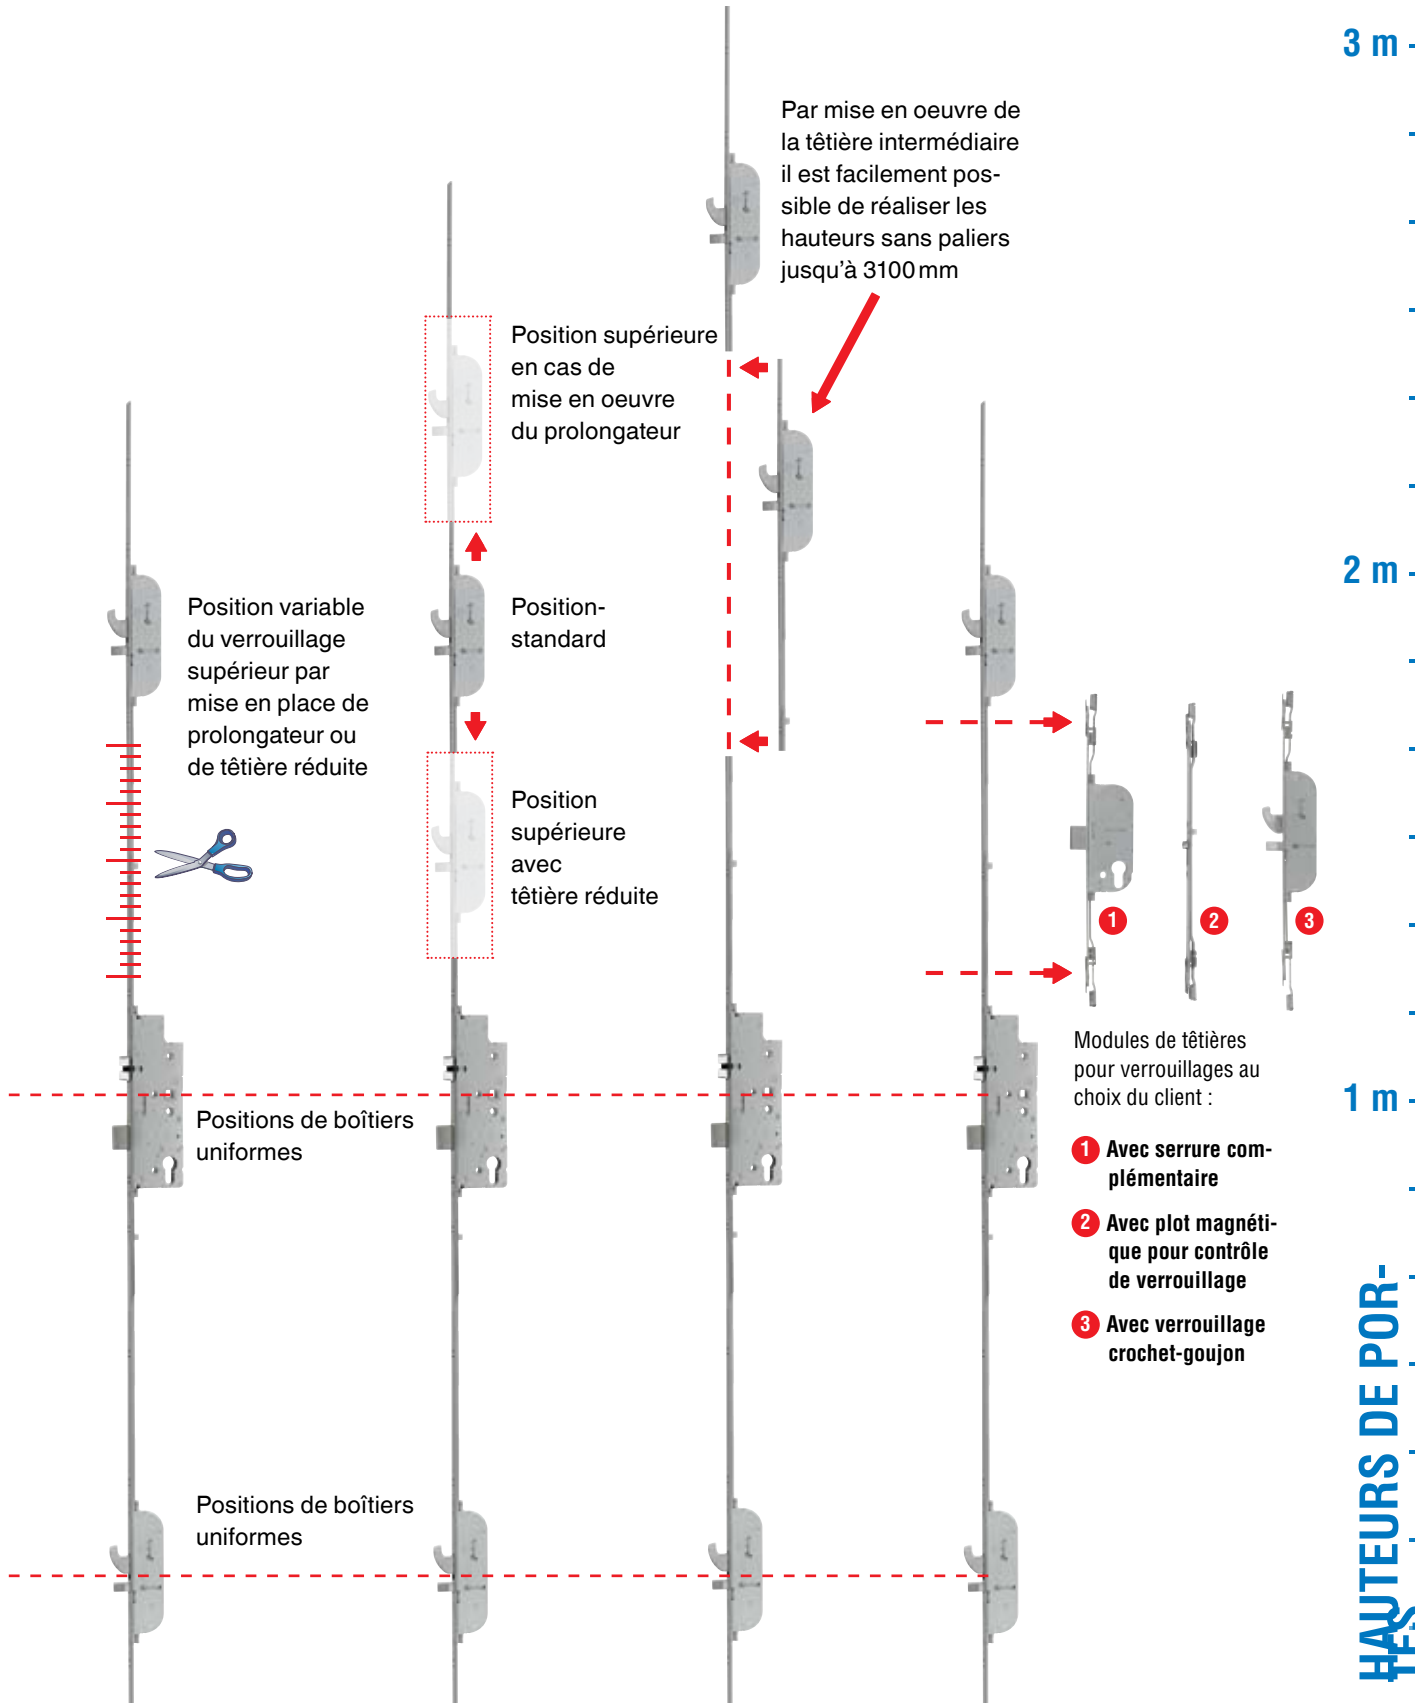

Le point de départ !

MODULE Protect – La réponse innovante aux exigences économiques

L'idée de MACO

- Réaliser diverses hauteurs de portes avec une seule serrure
- Mise en oeuvre modulaire de divers verrouillages
- Serrures standards et positions de boîtiers uniformes
- Positionnement individuel des éléments supérieurs de verrouillage

Les avantages pour le menuisier

- Grande efficacité et moins de frais grâce à une gestion de stock simplifiée
- Les demandes spéciales sont réalisables plus facilement, rapidement et à coût réduit
- Pose simple grâce à des hauteurs de boîtier et vissages uniformes
- Fraisages uniformes grâce au boîtier unique
- Possibilité de pose ultérieure facile sur portes existantes
- Position variable du boîtier de verrouillage supérieur
- Nouvelle flexibilité grâce aux modules de têtes :
 - Combinaison crochet-goujon
 - Serrure complémentaire
 - Verrouillage à tenon magnétique
- Des hauteurs de portes de 1,6 à 3,1 mètres facilement réalisables
- Facilité de mise en place ultérieure d'un contrôle de verrouillage
- Le MODULE Protect peut également être utilisé pour la rénovation de portes existantes

La conception „modulaire“ du MODULE Protect

Expérimenter une grande souplesse

Version de base serrure de porte module Z-TS

Serrure de porte avec verrouillage à goujon **1**

Serrure de porte avec verrouillage à crochet **2**

3 Serrure à combinaison crochet-goujon

Modules fixes pour hauteurs de portes variables

Grâce au prolongateur, à la têtère réduite ou intermédiaire, la serrure peut être adaptée sans palier à différentes hauteurs de portes.