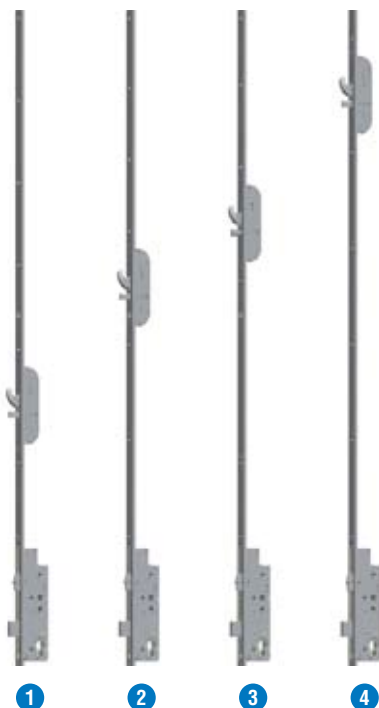

Module de tête serrure complémentaire

- Verrouillage avec un propre barillet
- Gâche identique pour combinaison crochet-goujon
- Avec un tour de clé, le pêne se verrouille à une profondeur de 20 mm

Module de tête avec galet magnétique

Une seule gâche est nécessaire pour les variantes de verrouillage suivantes :

- Combinaison crochet-goujon
- Crochet
- Goujon
- Serrure complémentaire

Gâche combinée
pour profilés en bois

Gâche combinée pour PVC

Gâche profilé en U pour PVC

Solutions de têtes MACO

Solution pour tête en U

Nouveau : Serrures en version tête U (6/24/6) avec verrouillage crochet-goujon avec différentes positions des boîtiers supérieurs.

Position de boîtier au dessus de la Hauteur Poignée (HP 1050 ou 1020 mm)

- ① + 375 mm
- ② + 605 mm
- ③ + 730 mm
- ④ + 980 mm

Solution innovante MACO-tête décalée

Combinaison esthétique d'une tête de 24 mm avec rainure de ferriage de 16 mm.